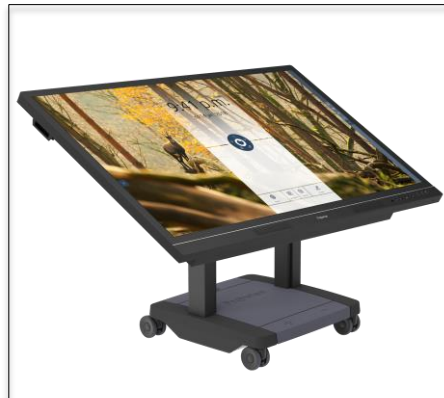

Produkt- details: Prowise EntryLine UHD

[Zurück zur Produktseite](#)

Mit einer Auflösung von 3840x2160 @ 60Hz ermöglicht die **Prowise EntryLine UHD** effizientes Arbeiten auf einem großen interaktiven Display in Ultra HD. Verfügbar in den Größen 55", 65", 75" und 86 Zoll ist für jeden Raum und Anwendung eine passende Variante erhältlich.

Eigenschaften

Die EntryLine von Prowise beeindruckt besonders durch das unschlagbare Preis-Leistung-Verhältnis und mit der Garantie von 5 Jahren sind Sie auf der sicheren Seite.

Sechs Lautsprecher, IPS Technologie und Antiglare-Pro Entspiegelung lassen problemlos alle Anwesenden an einer Präsentation oder Besprechung teilhaben.